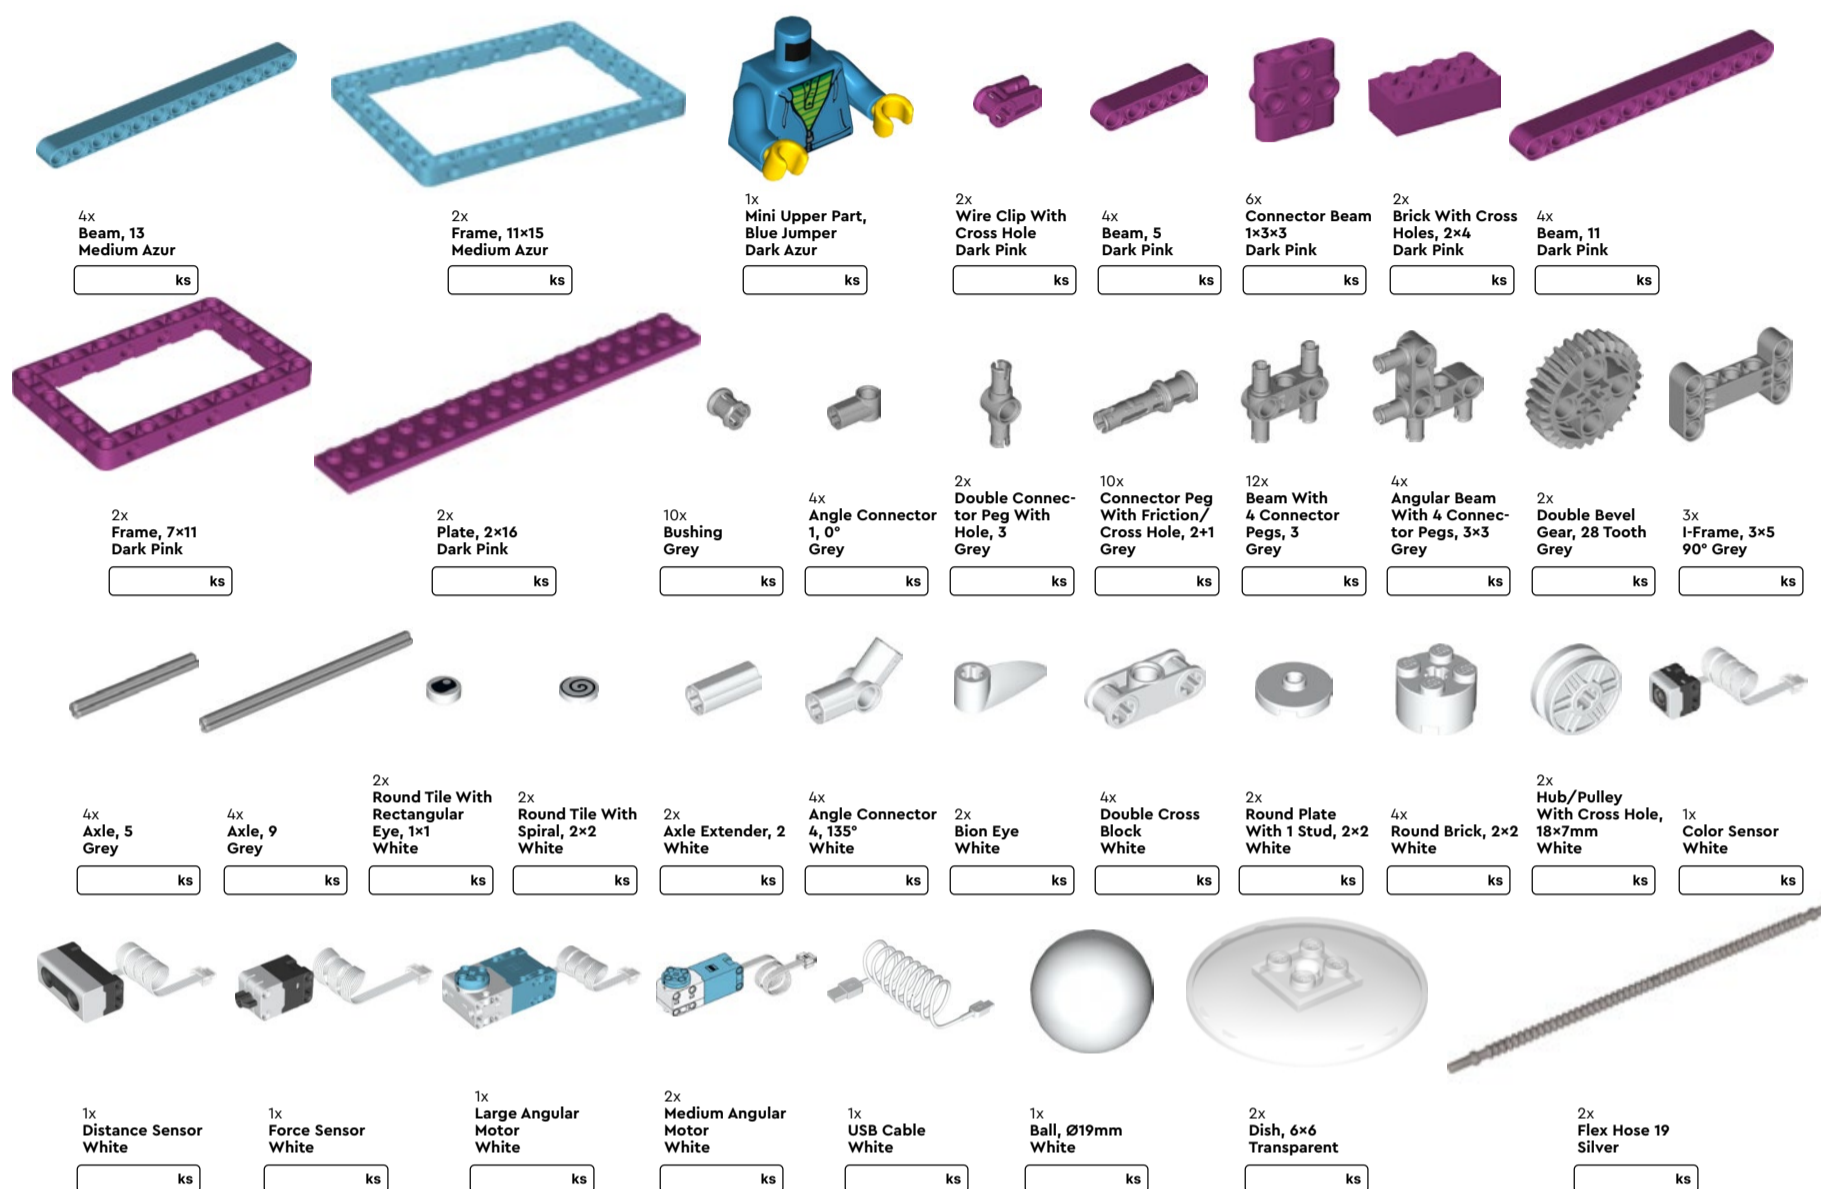

LEGO® Education SPIKE™ Prime

Objednávka kostiček

Do políčka vyplňte počet objednávaných kusů:

2x Round Tile With Spot, 1x1 Black	2x Double Bevel Gear, 12 Tooth Black	4x Round Tile With Hole, 2x2 Black	4x Angle Connector 2, 180° Black	4x Rubber Beam With Cross Holes, 2 Black	4x Connector Peg With Friction/Ball Black	72x Connector Peg With Friction Black	2x Hub/Pulley, 24x4mm Black	2x Tire, 30.4x4mm Black	10x Connector Peg With Friction/Axle, 1+2 Black	2x Track Rod, 6 Black	4x Axle, 4 Black
<input type="text"/>	<input type="text"/>	<input type="text"/>	<input type="text"/>	<input type="text"/>	<input type="text"/>	<input type="text"/>	<input type="text"/>	<input type="text"/>	<input type="text"/>	<input type="text"/>	<input type="text"/>
4x T-Beam, 3x3 Black	4x Connector Beam, 1x3x3 Black	2x Frame, 5x7 Black	2x Double Bevel Gear, 36 Tooth Black	1x Hair, Messy Black	2x Rough Tire, 24x7mm Black	1x Mini Lower Part Black	4x Angular Beam, 4x4 Black	4x Curved Brick, 2x6 Black	4x Plate With Holes, 2x8 Black	4x Wheel, 56x14mm Black	
<input type="text"/>	<input type="text"/>	<input type="text"/>	<input type="text"/>	<input type="text"/>	<input type="text"/>	<input type="text"/>	<input type="text"/>	<input type="text"/>	<input type="text"/>	<input type="text"/>	
4x Axle, 8 Black	4x Beam, 9 Black	4x Double Angular Beam, 3x7 45° Black	2x Gear Rack, 13 Black	2x Flat Panel, 3x11 Black	6x Beam, 15 Black	1x Hair, With Long Ponytail Dark Brown					
<input type="text"/>	<input type="text"/>	<input type="text"/>	<input type="text"/>	<input type="text"/>	<input type="text"/>	<input type="text"/>					
8x Axle, 2 Red	2x Wire Clip With Cross Hole Red	2x Brick With Cross Holes, 2x4 Red	1x Mini Lower Part Light Orange	20x Connector Peg/Axle, 1+1 Tan	2x Double Bevel Gear, 20 Tooth Tan	8x Axle, 3 Yellow	2x Wire Clip With Cross Hole Yellow	2x Tube, 2 Yellow	4x Angle Connector 6, 90° Yellow	6x Beam, 3 Yellow	4x Angular Beam, 2x4 Yellow
<input type="text"/>	<input type="text"/>	<input type="text"/>	<input type="text"/>	<input type="text"/>	<input type="text"/>	<input type="text"/>	<input type="text"/>	<input type="text"/>	<input type="text"/>	<input type="text"/>	<input type="text"/>
4x Roof Brick, 1x2x2/3 Yellow	4x Curved Brick, 2x3 Yellow	1x Mini Head, Joyfull Yellow	1x Mini Head, Smiling Yellow	2x Belt, Ø33mm Yellow	2x Brick With Cross Holes, 2x4 Yellow	2x Angular Beam, 3x7 Yellow	1x Large Hub Battery Yellow	4x Axle, 7 Yellow	2x Axle, 11 Yellow		
<input type="text"/>	<input type="text"/>	<input type="text"/>	<input type="text"/>	<input type="text"/>	<input type="text"/>	<input type="text"/>	<input type="text"/>	<input type="text"/>	<input type="text"/>		
1x Large Hub Yellow	2x Plate, 11x19 Yellow	2x Wire Clip With Cross Hole Green	2x Brick With Cross Holes, 2x4 Green	2x Wire Clip With Cross Hole Blue	10x Connector Peg With Friction, 3 Blue	2x Brick With Cross Holes, 2x4 Blue	1x Mini Upper Part, Light Blue Anorak Light Blue	4x Beam With Cross And Hole, 1x2 Medium Azur			
<input type="text"/>	<input type="text"/>	<input type="text"/>	<input type="text"/>	<input type="text"/>	<input type="text"/>	<input type="text"/>	<input type="text"/>	<input type="text"/>			
2x Wire Clip With Cross Hole Medium Azur	4x Round Plate, 2x2 Medium Azur	4x Angular Beam, 3x5 Medium Azur	1x I-Frame With Ball Cup, 3x5/Ø19mm Medium Azur	6x Beam, 7 Medium Azur	1x Curved Brick With Angle, 6x8x2 Medium Azur	1x Curved Brick With Angle, Left, 3x8x2 Medium Azur	1x Curved Brick With Angle, Right, 3x8x2 Medium Azur	2x Curved Panel, 3x11x2 Medium Azur			
<input type="text"/>	<input type="text"/>	<input type="text"/>	<input type="text"/>	<input type="text"/>	<input type="text"/>	<input type="text"/>	<input type="text"/>	<input type="text"/>			